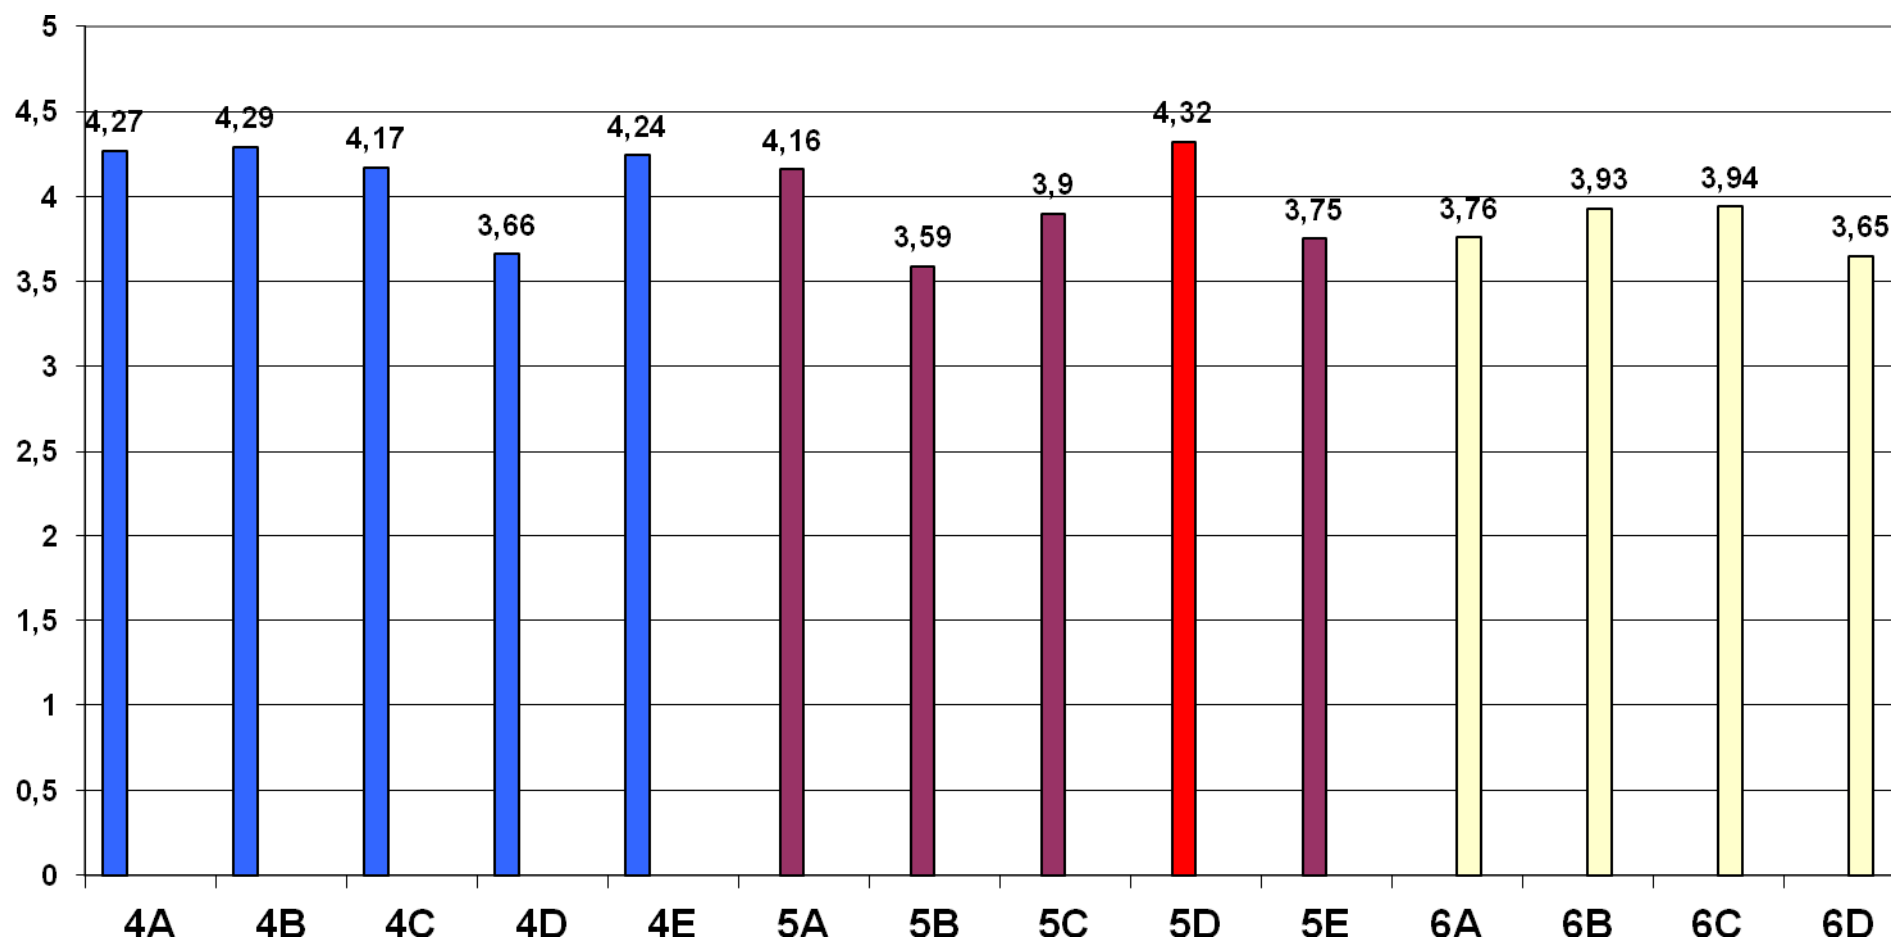

Średnia ocen poszczególnych klas w I semestrze 2011/2012

Wyniki nauczania w klasach IV – VI według średniej ocen

	4,75 i więcej	3,0 – 4,74	2,9 i mniej
w klasach IV	23,8%	71,3%	5%
w klasach V	24,8%	65,5%	9,8%
w klasach VI	15,2%	65,2%	19,5%
Ogółem w klasach IV-VI	21,26%	67,3%	11,4%

Oceny zachowania w klasach IV - VI

■ klasy IV ■ klasy V ■ klasy VI